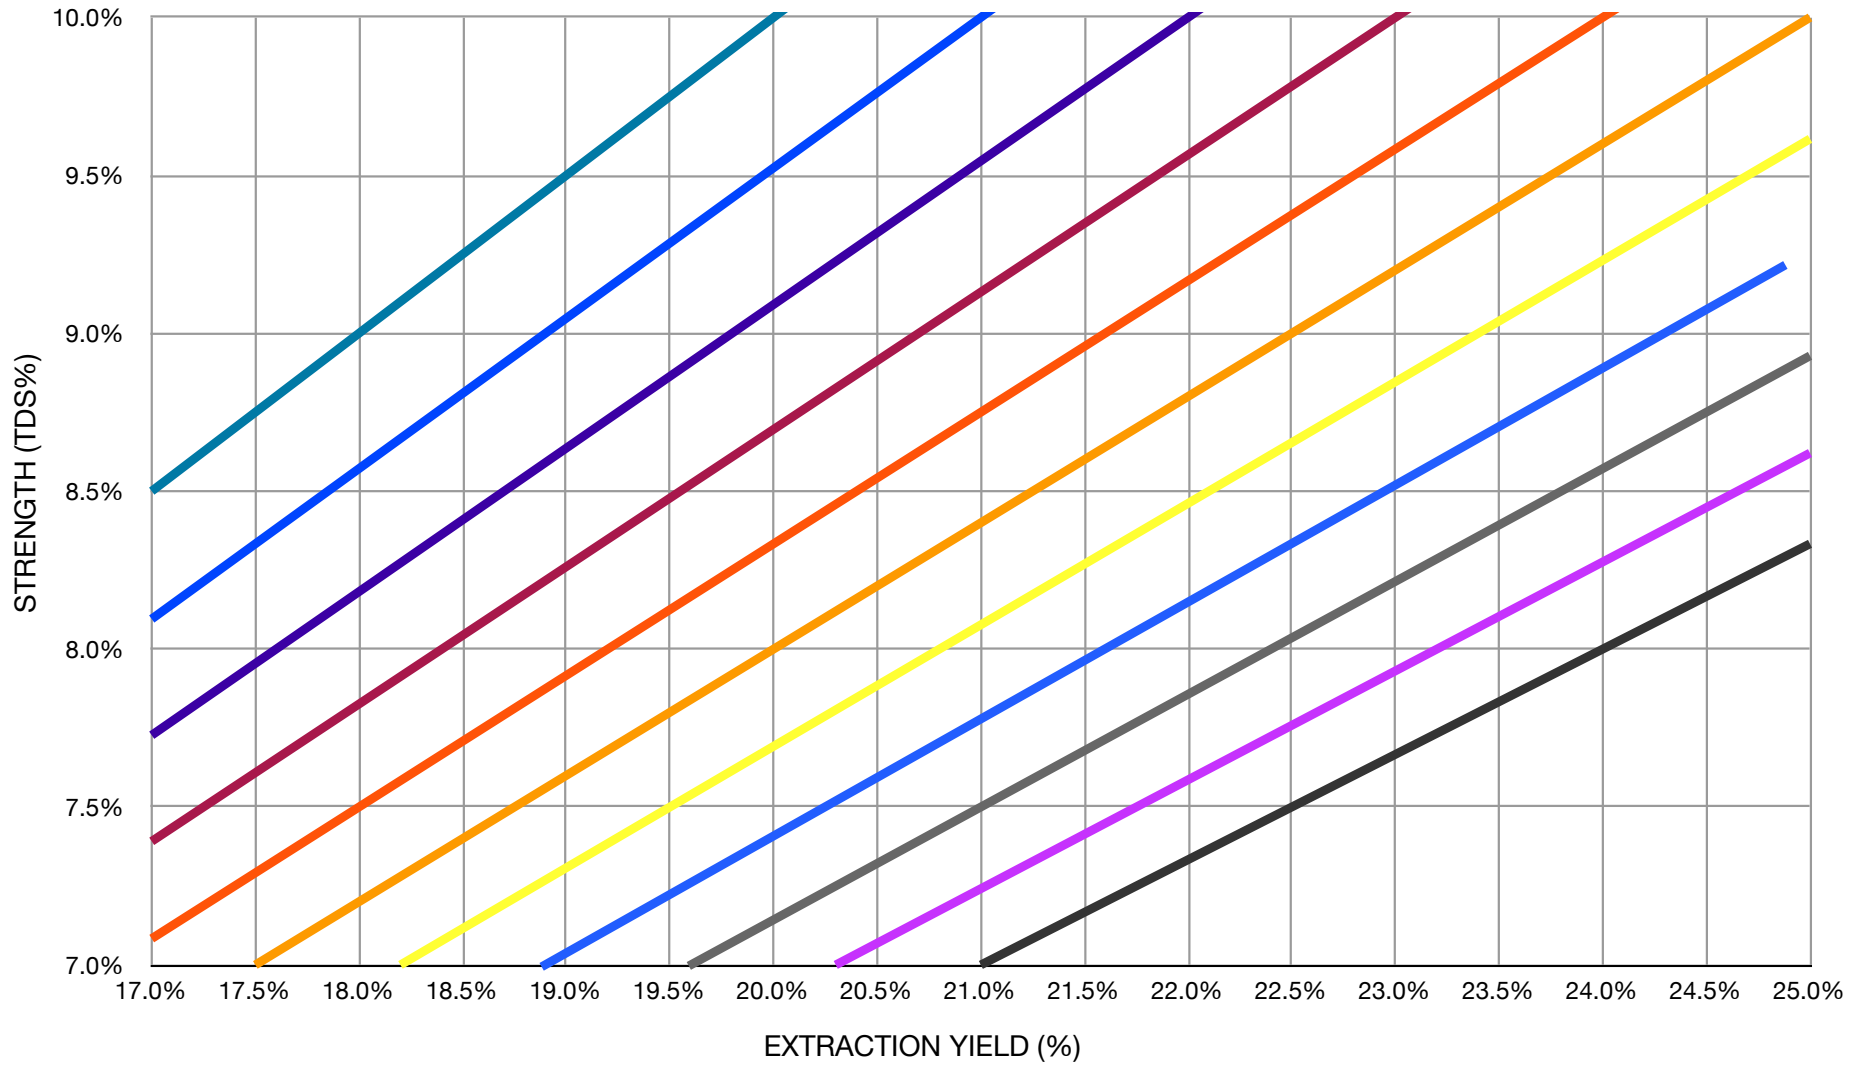

ESPRESSO BREW CONTROL CHART

BREW RATIO 2:1 2.1:1 2.2:1 2.3:1 2.4:1 2.5:1 2.6:1 2.7:1 2.8:1 2.9:1 3:1